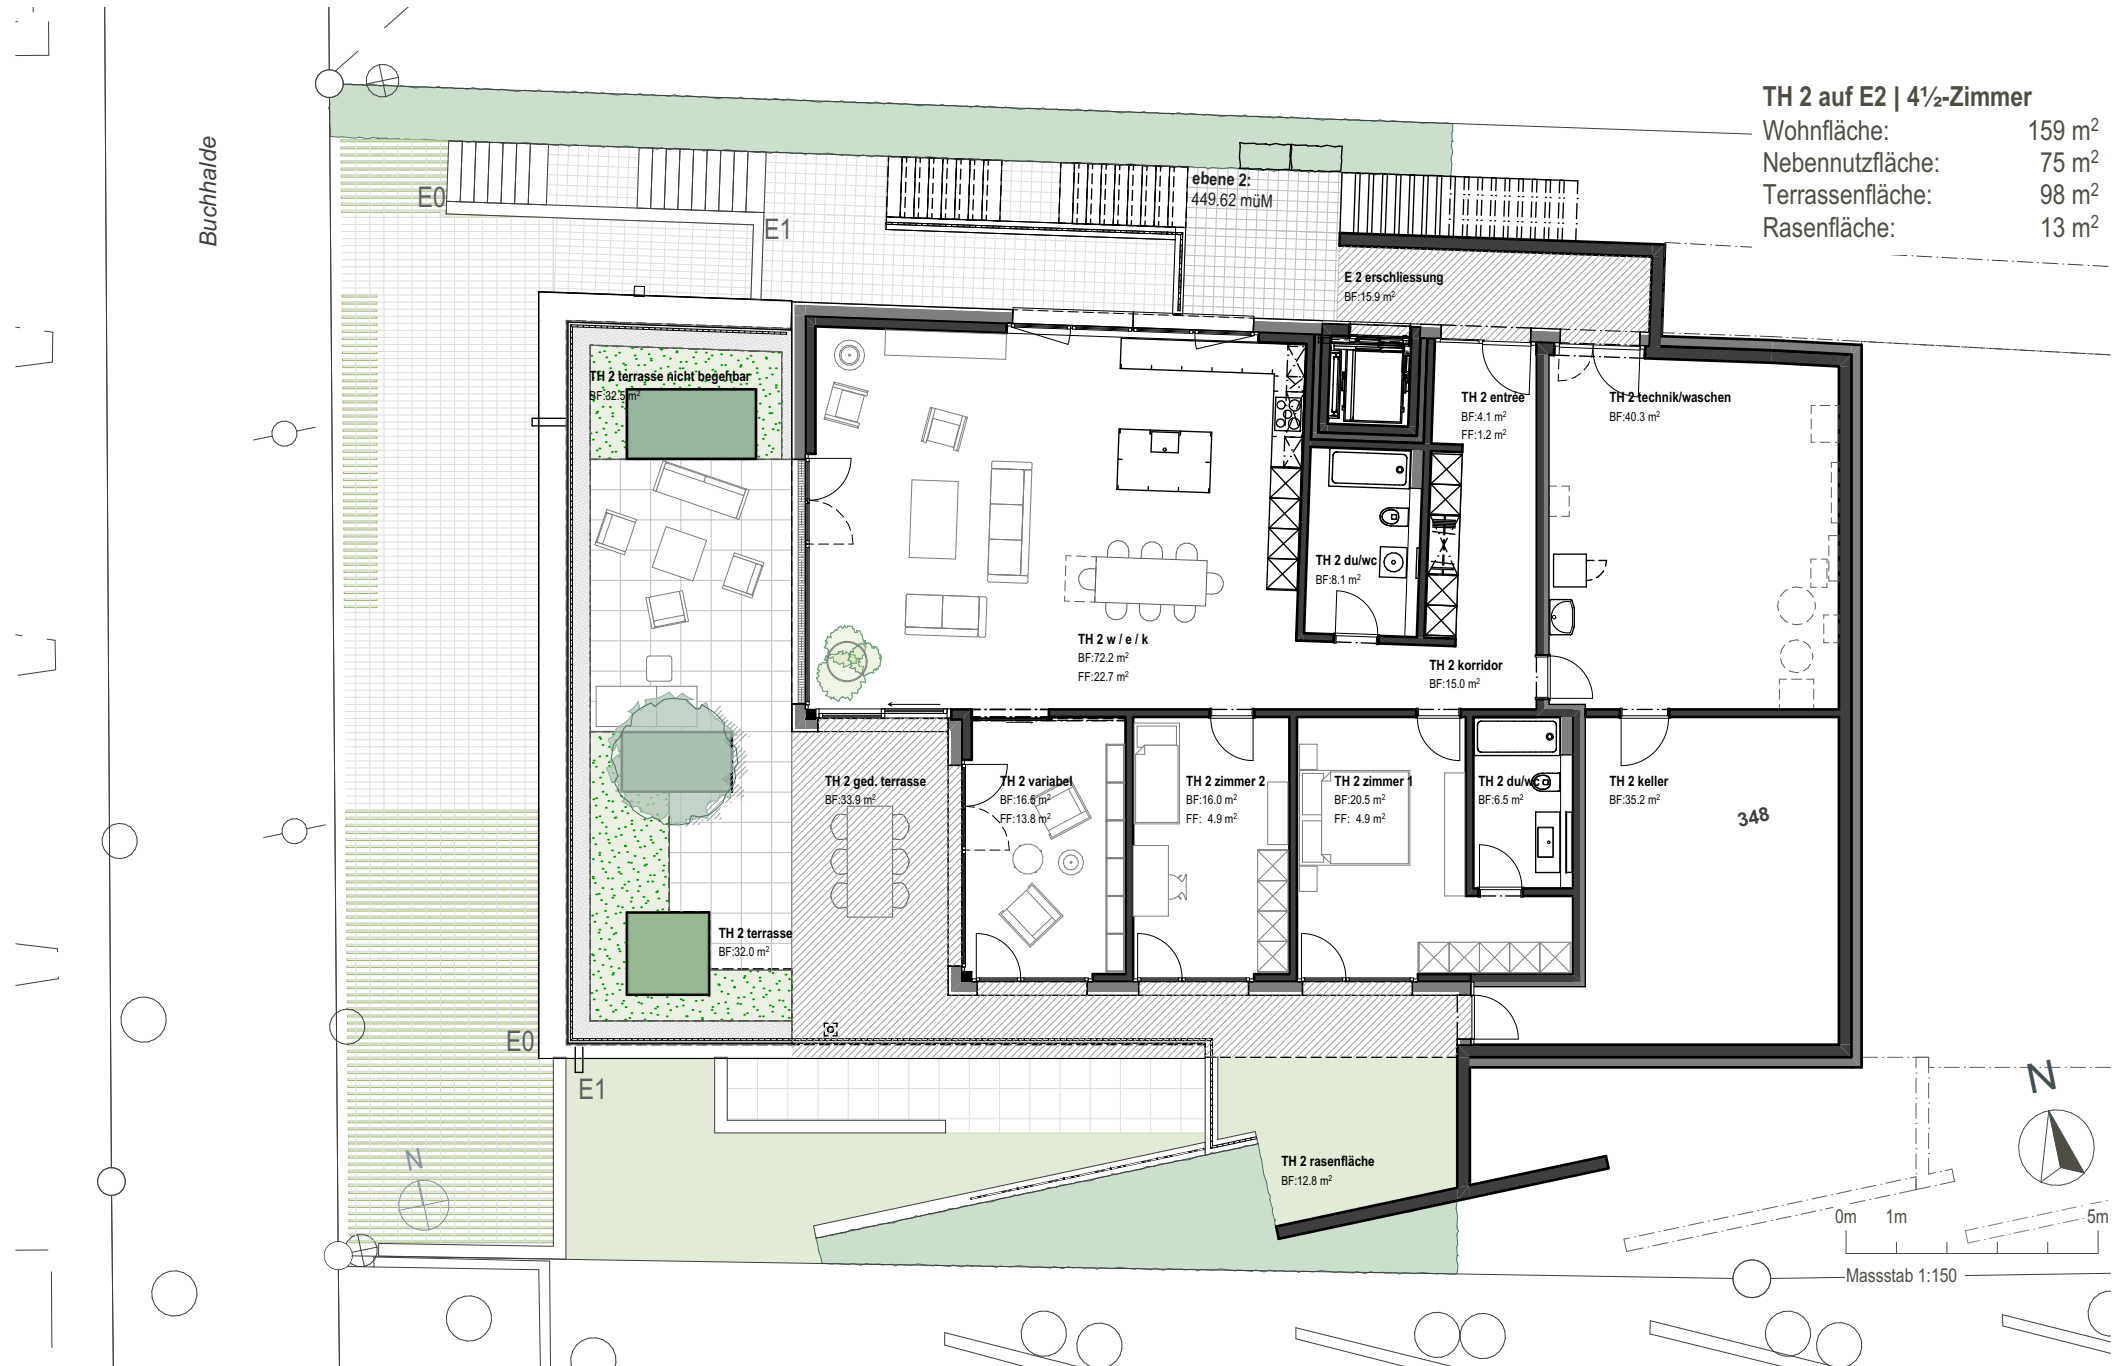

Buchhalde

TH 2 auf E2 | 4½-Zimmer
 Wohnfläche: 159 m²
 Nebennutzfläche: 75 m²
 Terrassenfläche: 98 m²
 Rasenfläche: 13 m²

348

Masstab 1:150