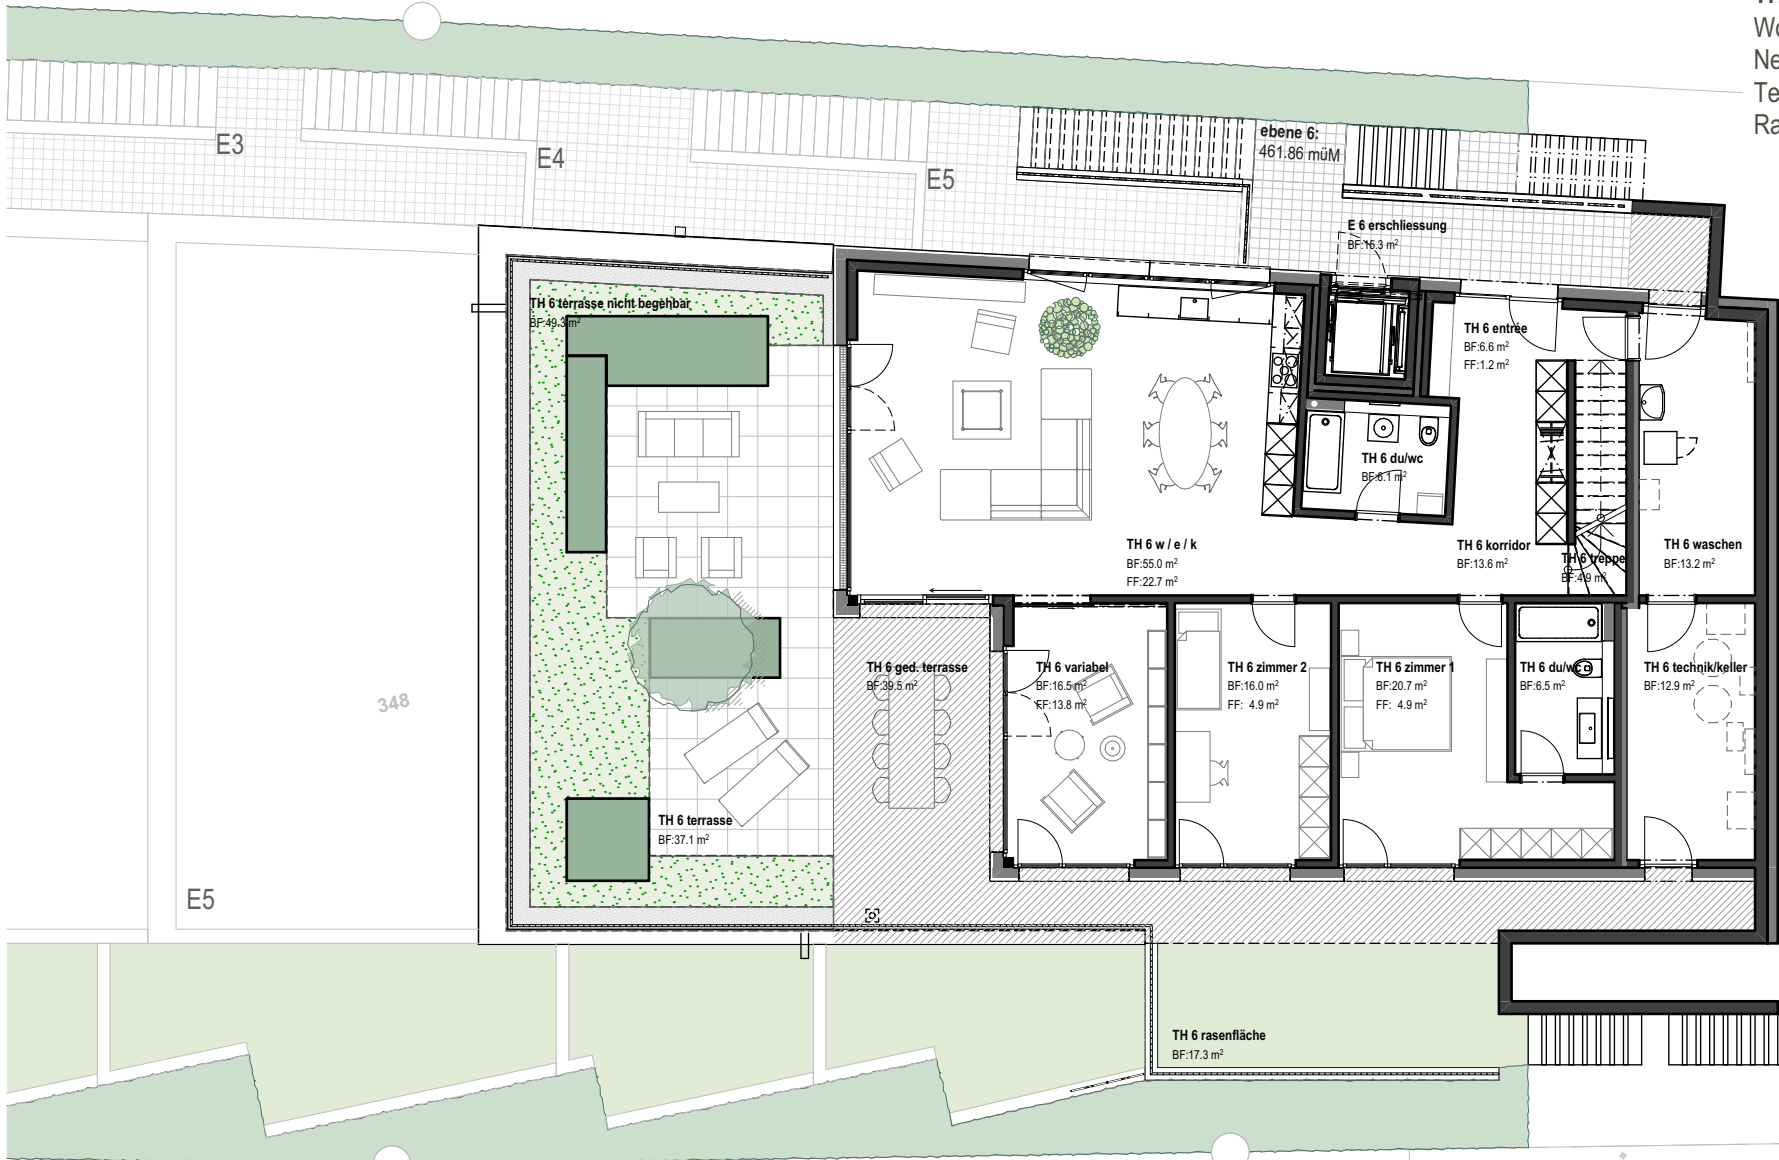

# Terrassenhaus 6 E6

## TH 6 auf E6&7 | 6½-Zimmer

Wohnfläche:	199 m <sup>2</sup>
Nebennutzfläche:	26 m <sup>2</sup>
Terrassenfläche:	256 m <sup>2</sup>
Rasenfläche:	25 m <sup>2</sup>