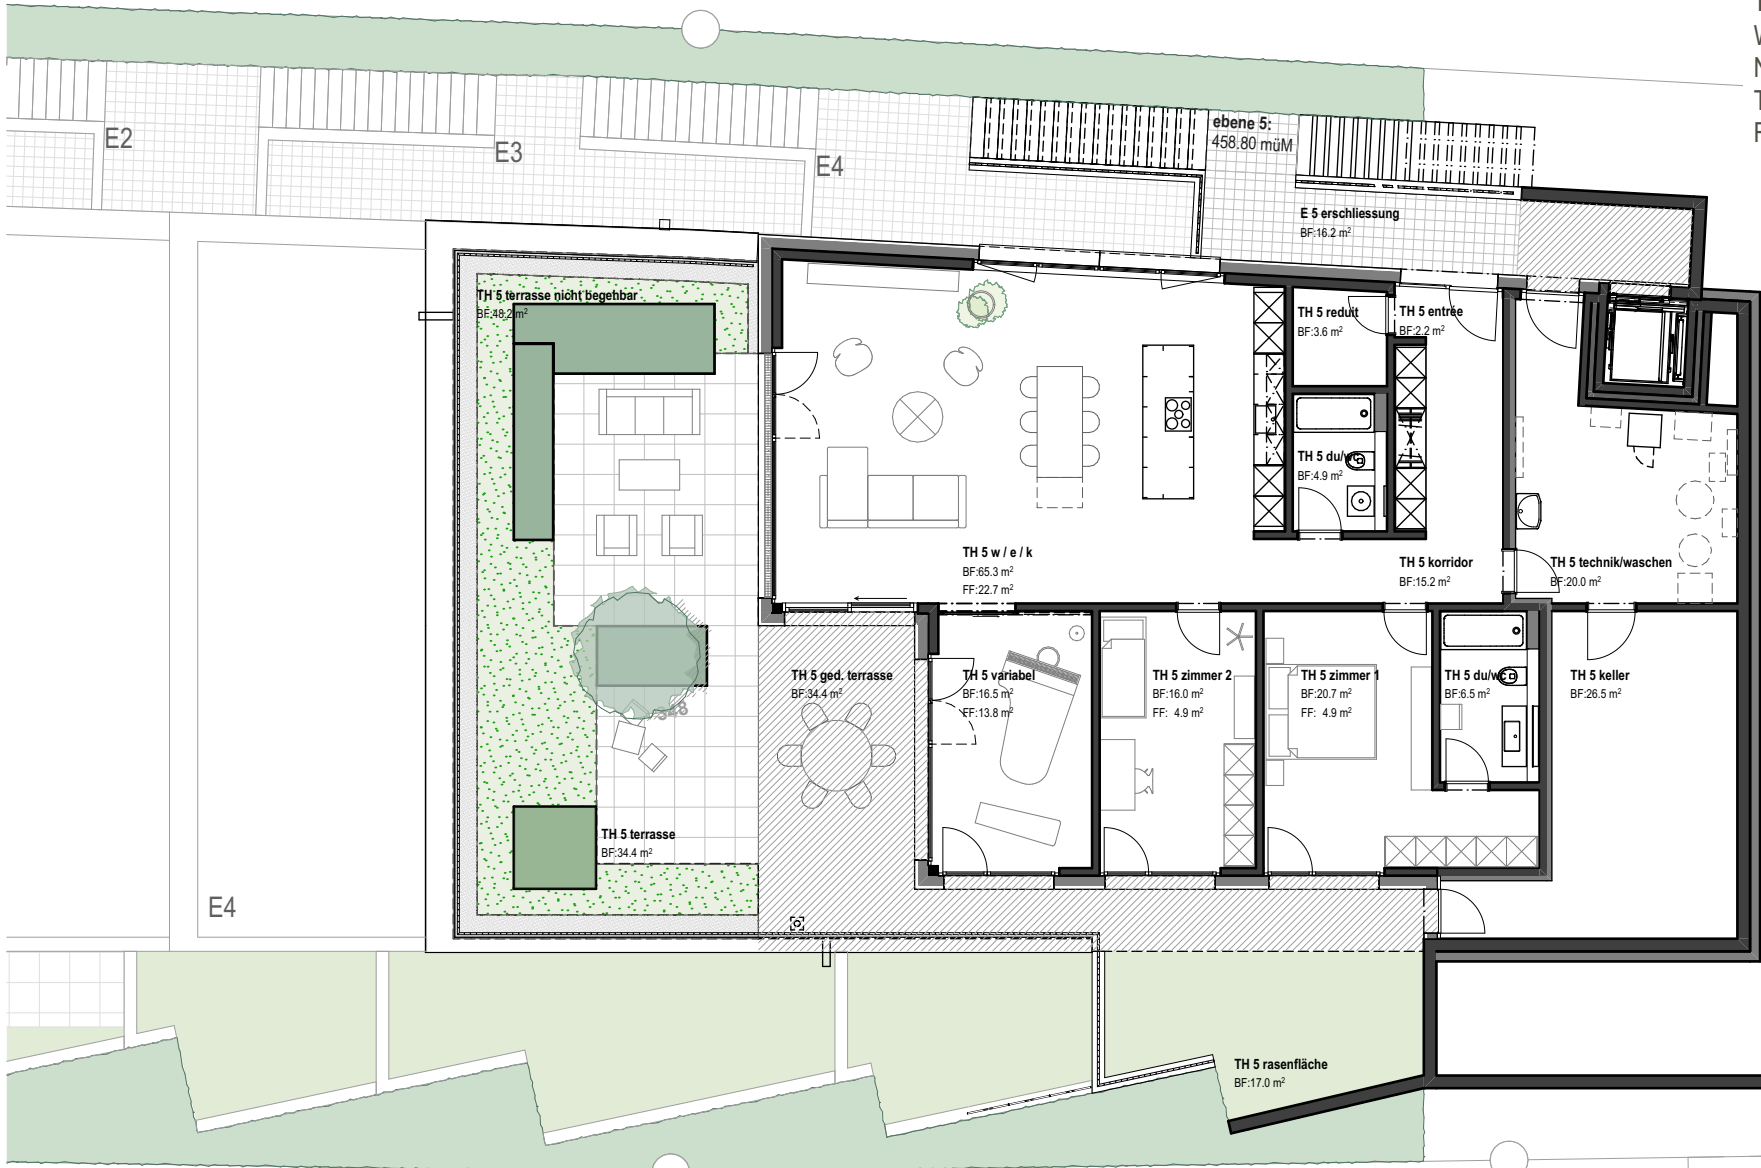

Terrassenhaus 5 E5

TH 5 auf E5 | 4 1/2-Zimmer

Wohnfläche:	151 m ²
Nebennutzfläche:	46 m ²
Terrassenfläche:	117 m ²
Rasenfläche:	17 m ²

0m 1m 5m

Massstab 1:150